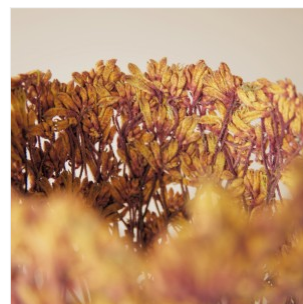

SHANNON CLEGG

« FLORA » - LARGE ORANGE GOLD SCULPTURE

DIMENSIONS: D 30 x H 50 cm
FINITIONS: Fleurs Pattes de kangourou

Pièce unique
Disponible en format Medium ou Large