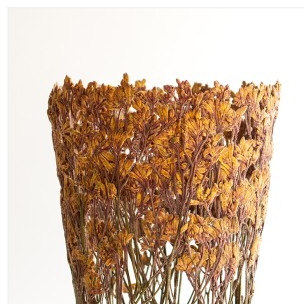

SHANNON CLEGG

« FLORA » - LARGE ORANGE GOLD SCULPTURE

DIMENSIONS: D 30 x H 50 cm
FINITIONS: Fleurs Pattes de kangourou

Pièce unique
Disponible en format Medium ou Large